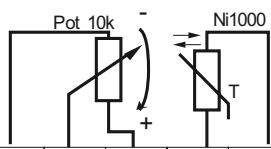

IP20
EN60529

i EGT 386, 486, 686

i EGT 388, 688

1a EGT 386, 486, 686

1b EGT 388, 688

1b

EGT 388, 688

**2**

de abdichten
fr rendre étanche
en seal
it otturare
es junta
sv avtätning
nl afdichten

3aEGT 386
EGT 486
EGT 686**3b**

EGT388F101

1	2	3	4	5	6	7	8	9	10
		GND	XS	MAX. 10V					

3c

EGT388F102

1	2	3	4	5	6	7	8	9	10
		GND	XS	MAX. 10V					