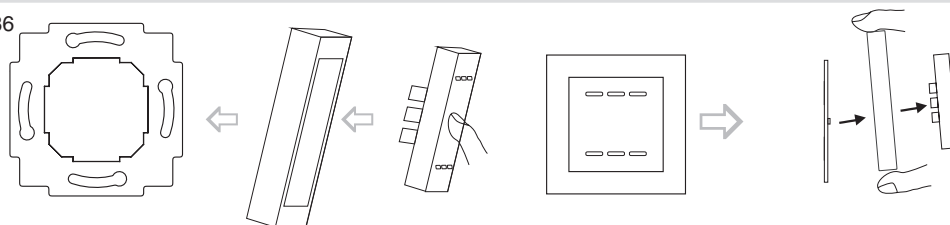

1a EGT 386, 486, 686